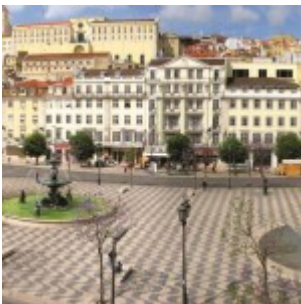

## Lisboa Clássica [am]

Circuitos Sightseeing : A partir de 35.00€

Já ouviu falar no céu de Lisboa? É um céu diferente de todos outros, sabia? Tem de vê-lo com os seus próprios olhos enquanto descobre os tradicionais encantos desta cidade a ponto luz bordada.

### Local de Partida

Praça Marquês de Pombal

### Descrição

Lisboa tem uma luz única, faça chuva ou faça sol. Queremos que a sinta e que a veja refletida nos sítios que fazem de Lisboa uma cidade especial, cheia de história e tradições. Vamos levá-lo aos monumentos que testemunham a nossa grande viagem por mares nunca dantes navegados e onde encontramos um dos museus mais encantadores, com o Tejo sempre a acompanhar este nosso passeio. Iremos também a um dos bairros mais antigos e típicos de Lisboa, onde o fado ecoa a cada esquina. Venha connosco sentir o céu