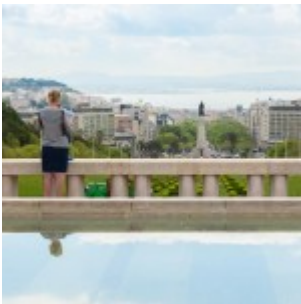

Lisboa Clássica [am]

Circuitos Sightseeing : A partir de 35.00€

Já ouviu falar no céu de Lisboa? É um céu diferente de todos outros, sabia? Tem de vê-lo com os seus próprios olhos enquanto descobre os tradicionais encantos desta cidade a ponto luz bordada.

Duração

Duração: 04h00

Local de Partida

Praça Marquês de Pombal

Guia

Português

Alemão

Espanhol

Inglês

Descrição

Lisboa tem uma luz única, faça chuva ou faça sol. Queremos que a sinta e que a veja refletida nos sítios que fazem de Lisboa uma cidade especial, cheia de história e tradições. Vamos levá-lo aos monumentos que testemunham a nossa grande viagem por mares nunca dantes navegados e onde encontramos um dos museus mais encantadores, com o Tejo sempre a acompanhar este nosso passeio. Iremos também a um dos bairros mais antigos e típicos de Lisboa, onde o fado ecoa a cada esquina. Venha connosco sentir o céu