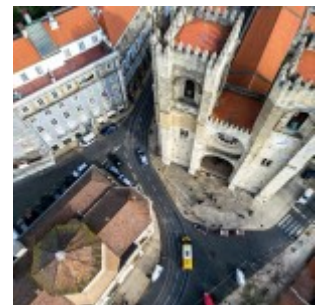

## Boat Hop on Hop off + Belem, Castelo e Cascais

Hop On Hop Off : A partir de 37.00€

Com um só bilhete na mão, passeará por três zonas da cidade tão emblemáticas e tão diferentes. Suba a bordo do nosso barco e também do nosso autocarro panorâmico: levá-lo-emos aos ícones da cidade e também à soalheira Costa do Sol.

### Duração

Boat Hop on Hop off: 02h00m

Linha de Belém: 01h50m

Linha do Cascais: 03h00m

Linha do Castelo: 01h40m

### Local de Partida

Praça Marquês de Pombal

Boat Hop on Hop off

Belém (Torre de Belém)

Cais do Sodré

Alcântara

## Descrição

Será toda uma nova experiência percorrer todos os sítios que tem mesmo de conhecer em Lisboa de barco e de autocarro. Passaremos por Belém, de onde partimos para mares nunca dantes navegados, pela zona do Castelo de São Jorge, onde encontrará as ruelas mais estreitas e encantadoras que já conheceu, e a Costa do Sol, banhada pelo mar. Não se esqueça de que poderá descer numa das nossas paragens ou docas, a qualquer altura, para visitar museus, monumentos, fazer compras ou almoçar.