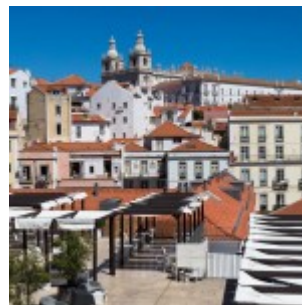

## Boat Hop on Hop off + Belem, Castelo e Cascais

Hop On Hop Off : A partir de 37.00€

Com um só bilhete na mão, passeará por três zonas da cidade tão emblemáticas e tão diferentes. Suba a bordo do nosso barco e também do nosso autocarro panorâmico: levá-lo-emos aos ícones da cidade e também à soalheira Costa do Sol.

### Local de Partida

Praça Marquês de Pombal

Boat Hop on Hop off

Belém (Torre de Belém)

Cais do Sodré

Alcântara

## Descrição

Será toda uma nova experiência percorrer todos os sítios que tem mesmo de conhecer em Lisboa de barco e de autocarro. Passaremos por Belém, de onde partimos para mares nunca dantes navegados, pela zona do Castelo de São Jorge, onde encontrará as ruelas mais estreitas e encantadoras que já conheceu, e a Costa do Sol, banhada pelo mar. Não se esqueça de que poderá descer numa das nossas paragens ou docas, a qualquer altura, para visitar museus, monumentos, fazer compras ou almoçar.