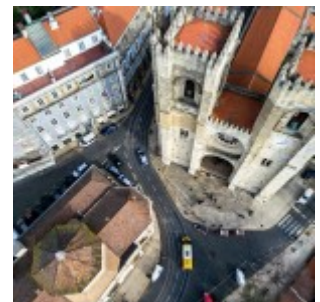

## Boat Hop on Hop off + Belem, Castelo e Cascais

Hop On Hop Off : A partir de 37.00€

Com um só bilhete na mão, passeará por três zonas da cidade tão emblemáticas e tão diferentes. Suba a bordo do nosso barco e também do nosso autocarro panorâmico: levá-lo-emos aos ícones da cidade e também à soalheira Costa do Sol.

### Duração

Boat Hop on Hop off: 02h00m

Linha de Belém: 01h50m

Linha do Cascais: 03h00m

Linha do Castelo: 01h40m

### Local de Partida

Praça Marquês de Pombal

Boat Hop on Hop off

Belém (Torre de Belém)

Cais do Sodré

Alcântara

## Descrição

Será toda uma nova experiência percorrer todos os sítios que tem mesmo de conhecer em Lisboa de barco e de autocarro. Passaremos por Belém, de onde partimos para mares nunca dantes navegados, pela zona do Castelo de São Jorge, onde encontrará as ruelas mais estreitas e encantadoras que já conheceu, e a Costa do Sol, banhada pelo mar. Não se esqueça de que poderá descer numa das nossas paragens ou docas, a qualquer altura, para visitar museus, monumentos, fazer compras ou almoçar.