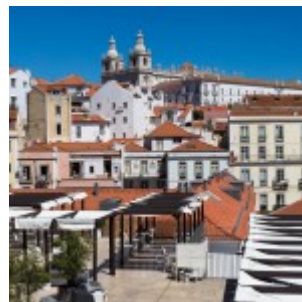

## Boat Hop on Hop off + Belem, Castelo e Cascais

Hop On Hop Off : A partir de 37.00€

Com um só bilhete na mão, passeará por três zonas da cidade tão emblemáticas e tão diferentes. Suba a bordo do nosso barco e também do nosso autocarro panorâmico: levá-lo-emos aos ícones da cidade e também à soalheira Costa do Sol.

### Local de Partida

Praça Marquês de Pombal

Boat Hop on Hop off

Belém (Torre de Belém)

Cais do Sodré

Alcântara

## Descrição

Será toda uma nova experiência percorrer todos os sítios que tem mesmo de conhecer em Lisboa de barco e de autocarro. Passaremos por Belém, de onde partimos para mares nunca dantes navegados, pela zona do Castelo de São Jorge, onde encontrará as ruelas mais estreitas e encantadoras que já conheceu, e a Costa do Sol, banhada pelo mar. Não se esqueça de que poderá descer numa das nossas paragens ou docas, a qualquer altura, para visitar museus, monumentos, fazer compras ou almoçar.